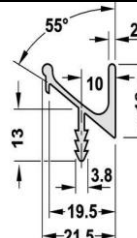

Ручка Schuco 18