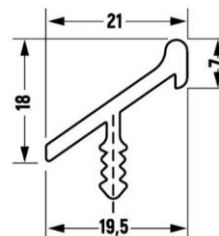

Прайс-лист від 10.06.2024

Профільні анодовані ручки LuxeForm Schuco

Термін виробництва замовлень з профільними ручками - 14 днів (без урахування дня підтвердження замовлення)

грн за м.п., з ПДВ

Ручка Schuco 00 алюміній	612
Ручка Schuco 18 алюміній	577
Ручка Schuco 38 алюміній	645
Ручка Schuco 00 чорна NEW	670
Ручка Schuco 18 чорна NEW	657
Ручка Schuco 38 чорна NEW	740

Ручка Schuco 00