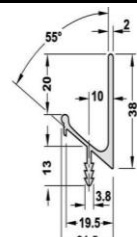

Ручка Schuco 38

<https://rost.ua/>

Тел. (044) 290 18 00

e-mail: info@rost.ua